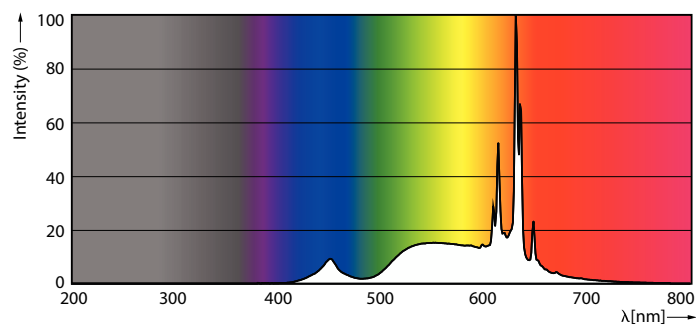

Produkt data

Generelle oplysninger	
Fod	E27 [E27]
Normeret levetid	25.000 t
Skiftcyklus	20.000
Lighting Technology	LED
Lysstrømsmålingsreference	Sphere
CE-mærke	Ja
Overholder EU RoHS	Ja
Lysteknik	
Farvekode	922-927 [CCT of 2200K-2700K]
Lysstrøm	806 lm
Farvetegnelse	Varmt skær (WG)
Korreleret farvetemperatur (nom.)	2200 2700 K
Lyseffekt (nominel) (nom.)	136 lm/W
Farveensartethed	<6
Farvegengivelsesindeks (CRI)	90

LLMF ved den nominelle levetids udløb (nom.)	70 %
Flimmerværdi (PstLM)	0,9
Værdi for stroboskopisk effekt (SVM)	0,4
Photobiological safety according to EN 62471	RG0
Drift og el	
Linjefrekvens	50 to 60 Hz
Indgangsfrekvens	50 til 60 Hz
Strømforbrug	5,9 W
Lyskildens strømstyrke (nom.)	40 mA
Wattforbrugsækvivalent	60 W
Opstarttid (nom.)	0,5 s
Opvarmningstid til 60 % lyseffekt	0,5 s
Effektfaktor (brøk)	0,6
Spænding (nom.)	220-240 V

Målskitse

Product	D	C
MAS LEDBulbDT5.9-60W E27 927A60CL G	60 mm	104 mm

Fotometriske data

Spectral Power Distribution Colour - MAS LEDBulbDT5.9-60W E27
927A60CL G

Light Distribution Diagram - MAS LEDBulbDT5.9-60W E27 927A60CL G